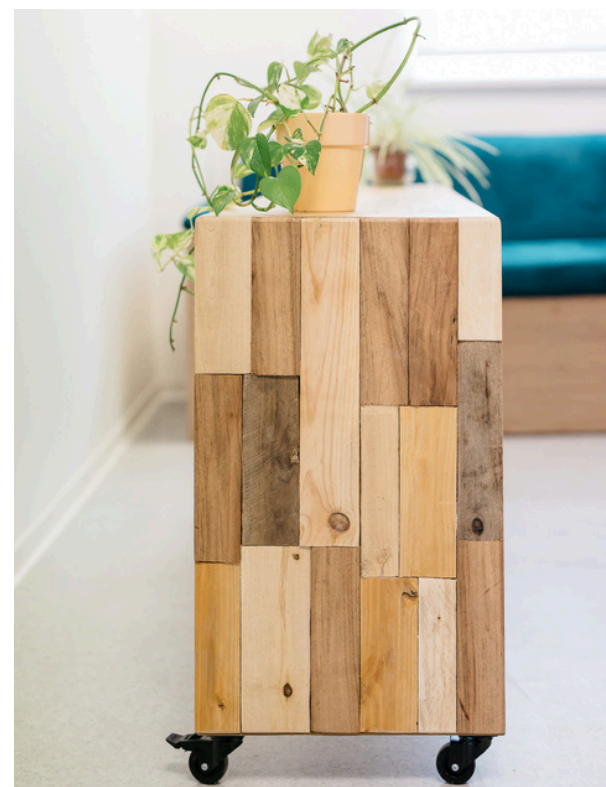

LA COMMANDE

MOBILIER DE BUREAU SUR-MESURE DONT :

1 banquette coffre
1950x700 mm

1 table bureau sur roulettes
1600x380 mm

4 transformations de table
en tables rabattables

aménagement espace rangement

	Réemploi	Mise à disposition	Achat neuf
Entreprises du bassin local	Panneaux aggloméré mélaminé Mousse rembourage et ouatine		Visserie Champs et taquets Charnières Tissus
Commanditaire	Tables de réunion