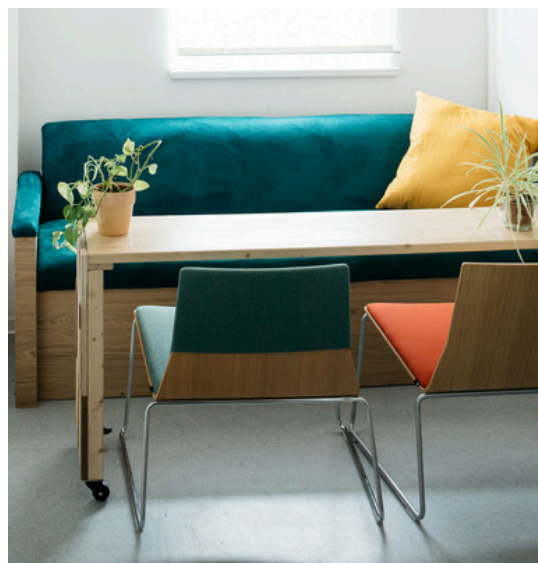

LA COMMANDE

MOBILIER DE BUREAU SUR-MESURE DONT :

1 banquette coffre
1950x700 mm

1 table bureau sur roulettes
1600x380 mm

4 transformations de table
en tables rabattables

aménagement espace rangement

	Réemploi	Mise à disposition	Achat neuf
Entreprises du bassin local	Panneaux aggloméré mélaminé Mousse rembourage et ouatine		Visserie Champs et taquets Charnières Tissus
Commanditaire	Tables de réunion