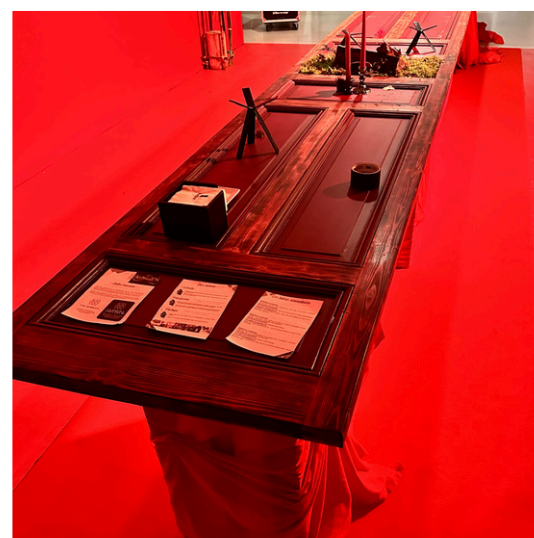

LES TABLES ÉLÉMENTAIRES

Temps passé total
(demi-journées) :

17

Taux de réutilisation :

90%

Commanditaire : INET
Gestion du chantier : Redline conseil
Lieu : PMC de Strasbourg
Date : Décembre 2024

12